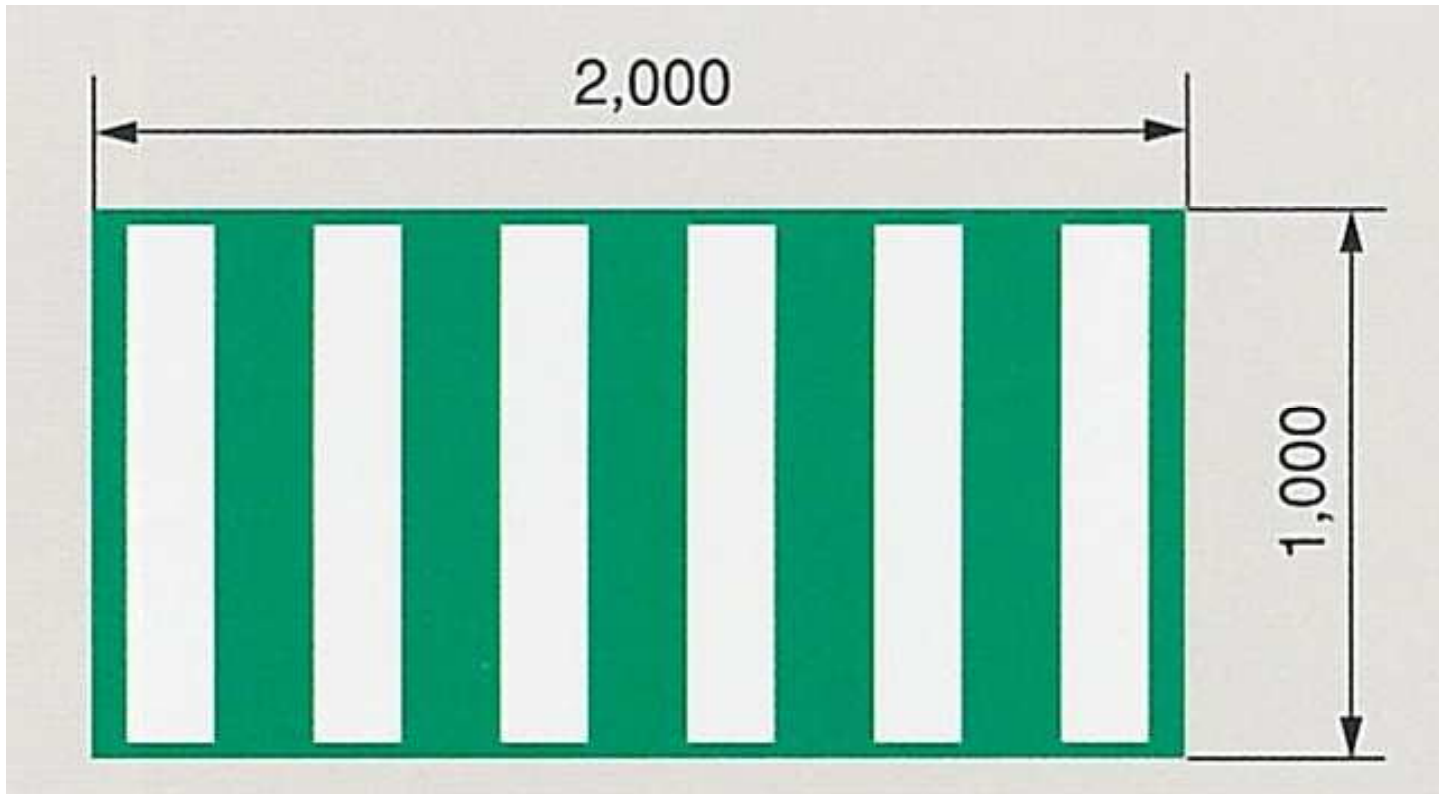

横断マット

横断マット (片面) 定価 12,500円 (税別)
 1,000mm × 2,000mm [ターポリン製]

横断マット (片面)	1,000m/m × 2,000m/m	踏切マット (片面)	1,000m/m × 2,000m/m
横断マット (片面)	1,500m/m × 3,000m/m	踏切マット (片面)	1,000m/m × 3,000m/m
横断マット (片面)	1,500m/m × 4,000m/m		[ターポリン]
横断マット (片面)	1,500m/m × 5,000m/m		